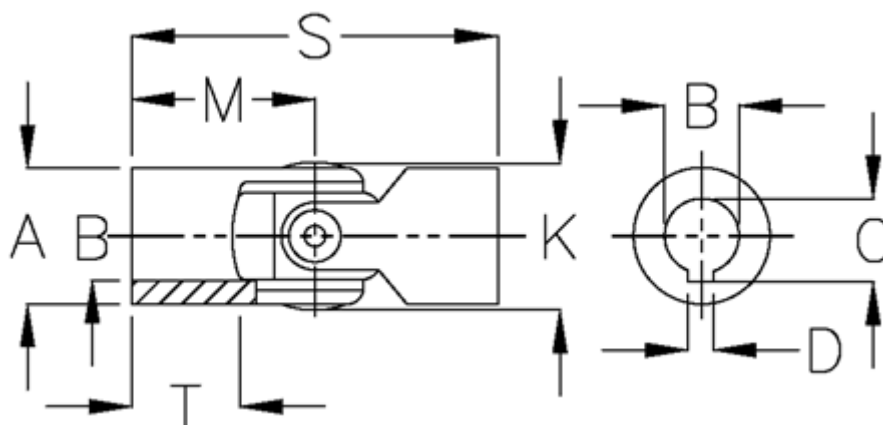

Varenummer: 07725413

Beskrivelse: Enkelt krydsled med glideleje, kort udg
0.725.413

Mål

A	= 25	T = 15
B H7	= 12	
C	= 13.8	
D	= 4	
K	= 26.5	
M	= 28.0	
MD max. Nm	= 30	
s	= 56	